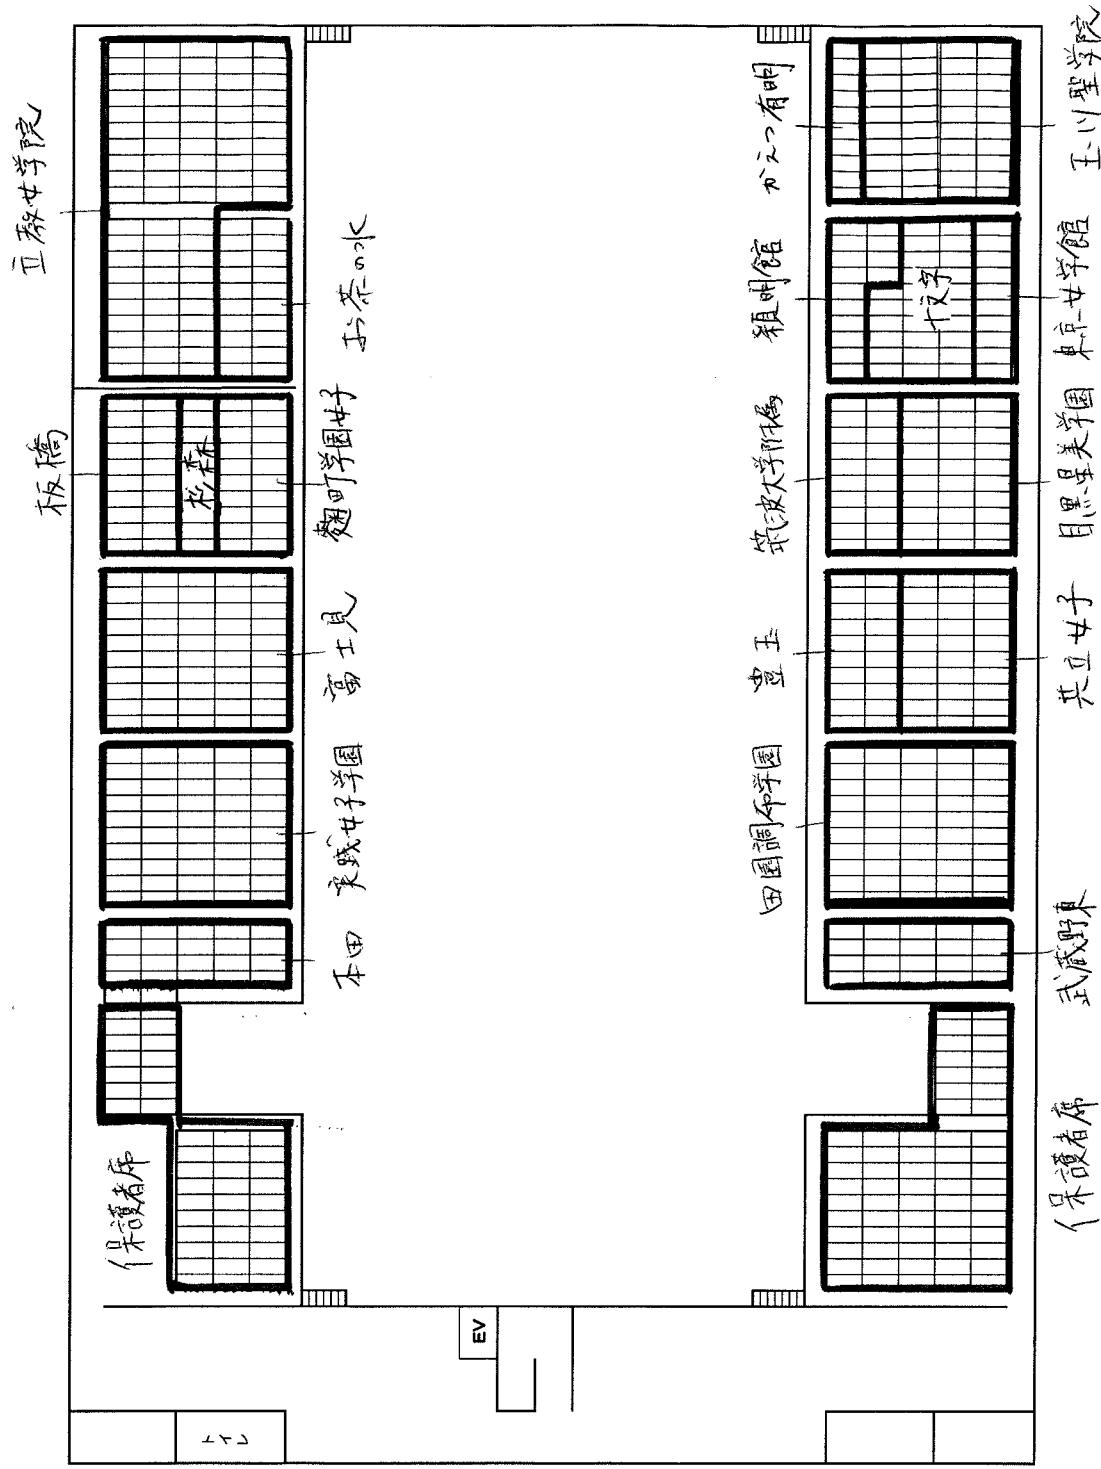

世田谷区立総合運動場体育館見取り図

【観覧席：632席】

階段

EV